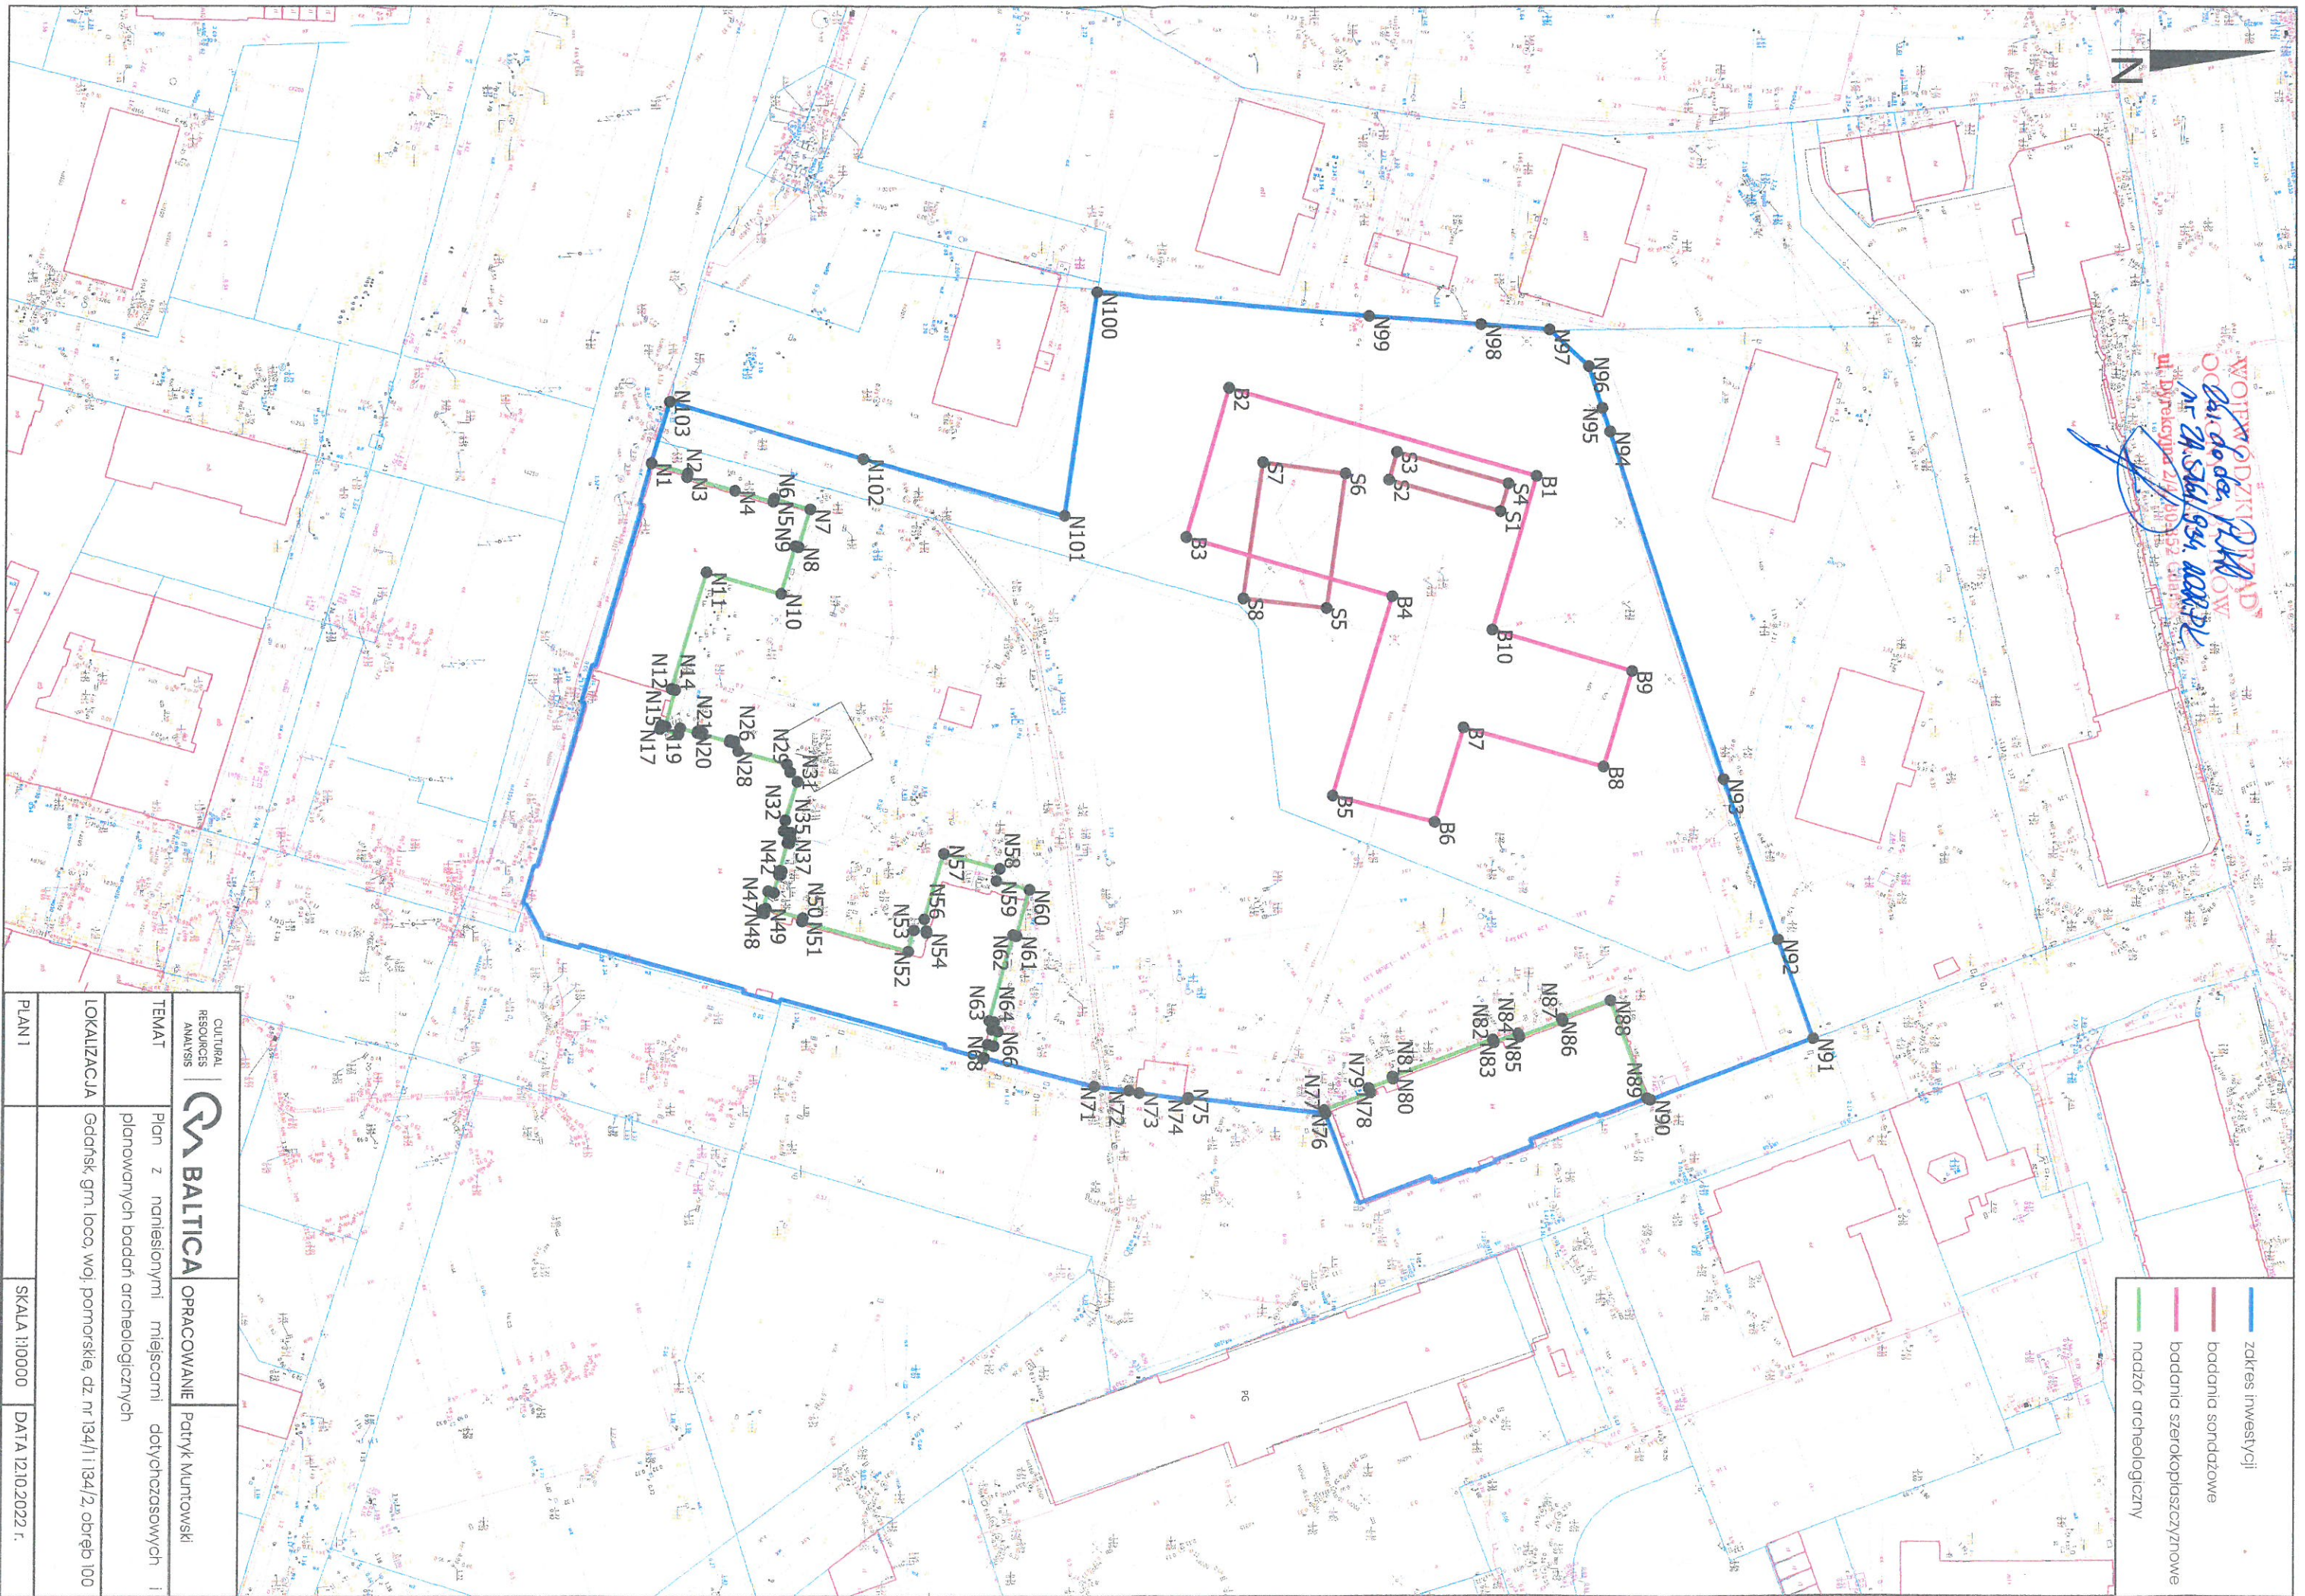

Województwo Pomorskie
 Odsi do d. P. 1100
 nr 24.566.954.00032
 ul. Dyrekcyjna 24.100.152.00032

- zakres inwestycji
- badania sondazowe
- badania szerokościaszczynowe
- nadzór archeologiczny

LOKALIZACJA	Gdańsk, gm. Iłoa, woj. pomorskie, dz. nr 134/1 i 134/2, obręb 100	SKALA 1:10000	DATA 12.10.2022 r.
TEMAT	Plan z najlesionymi miejscami dotychczasowych badań archeologicznych		
CULTURAL RESOURCES ANALYSIS	OPRACOWANIE	Patryk Muntowski	